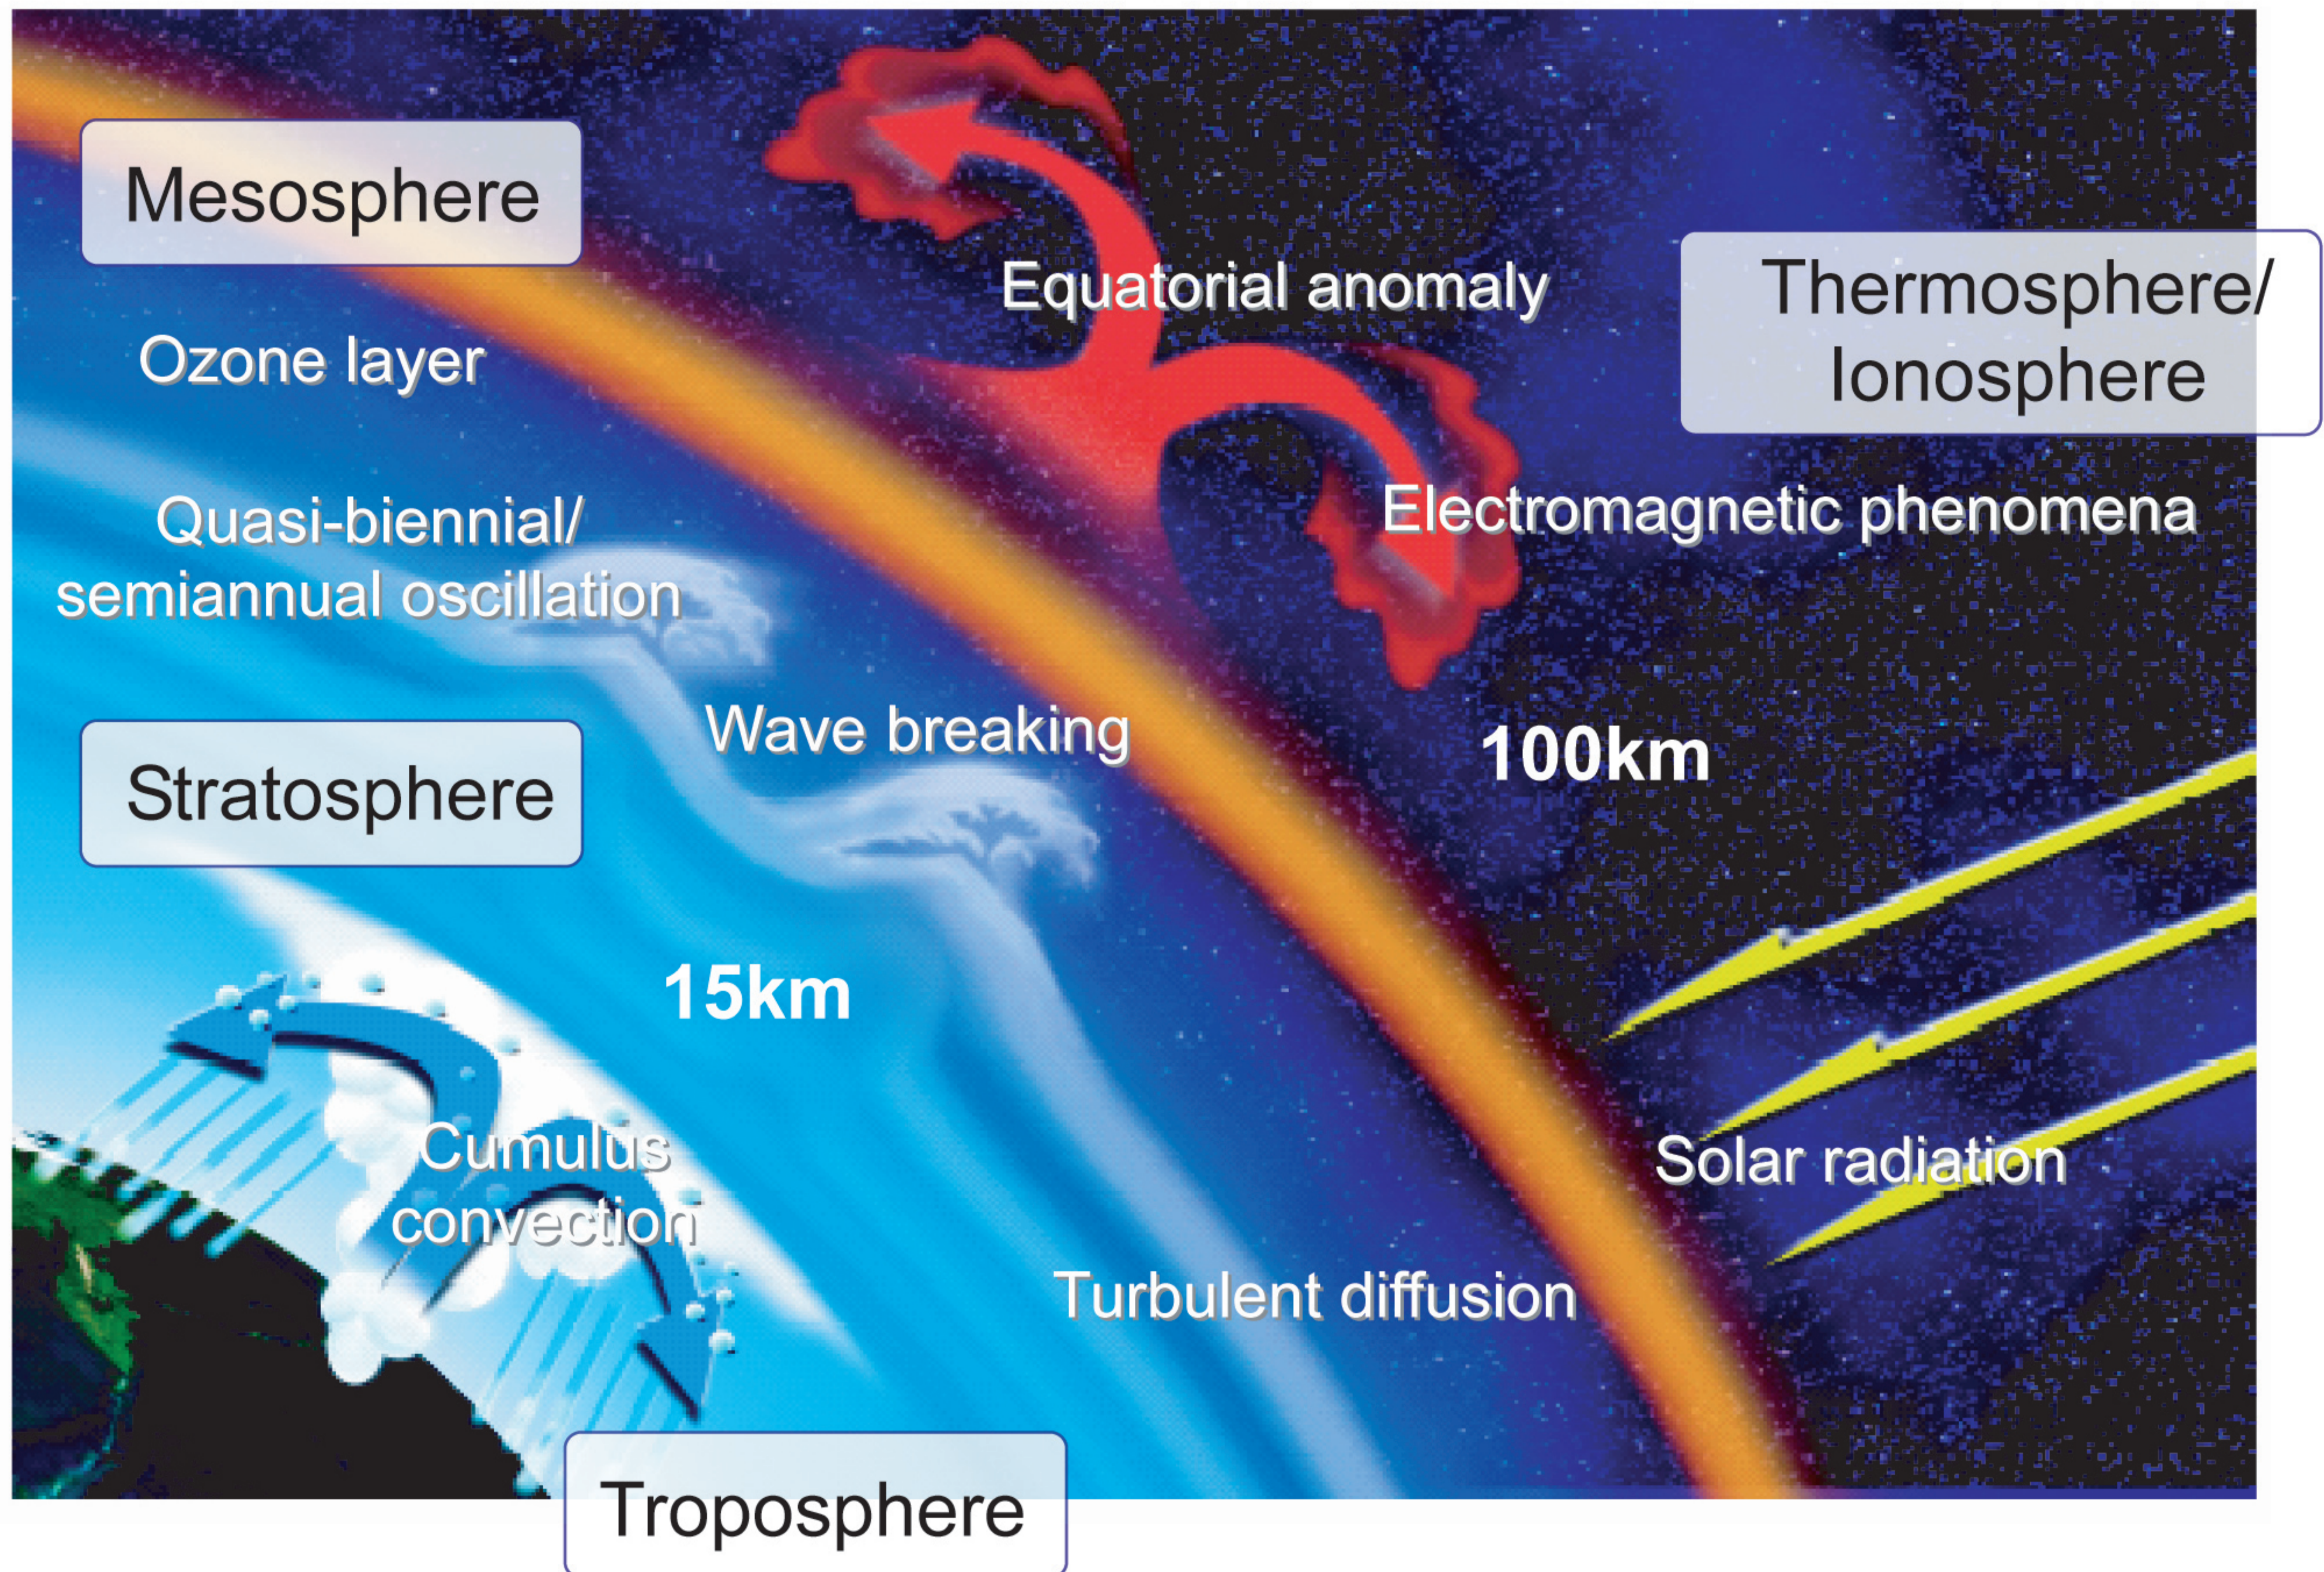

第 6 8 回 生 存 圏 シ ン ポ ジ ウ ム

赤道大気上下結合 国際シンポジウム

International Symposium on Coupling Processes in the Equatorial Atmosphere

日時：平成19年3月20(火)～3月23日(金)

場所：京都大学百周年時計台記念館

主催：文部科学省科学研究費補助金（特定領域研究）
「赤道大気上下結合」総括班

連絡先：山本 衛