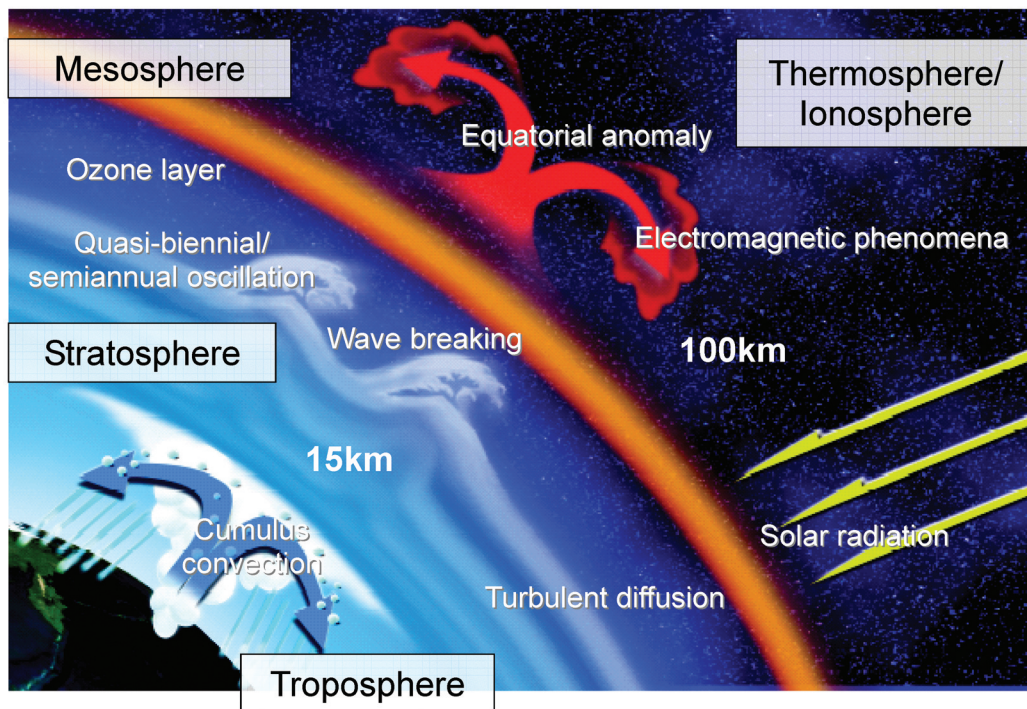

赤道大気レーダー共同利用研究発表会

赤道域対流圏・成層圏結合に関する研究集会

日時：平成18年3月22日(水) 9:30~17:30

場所：京都大学生存圏研究所 遠隔講義室 (HS109)

コンビナー：古津 年章 (島根大学総合理工学部)

主催：京都大学生存圏研究所

連絡先：山本 衛

Tel: (0774) 38-3814