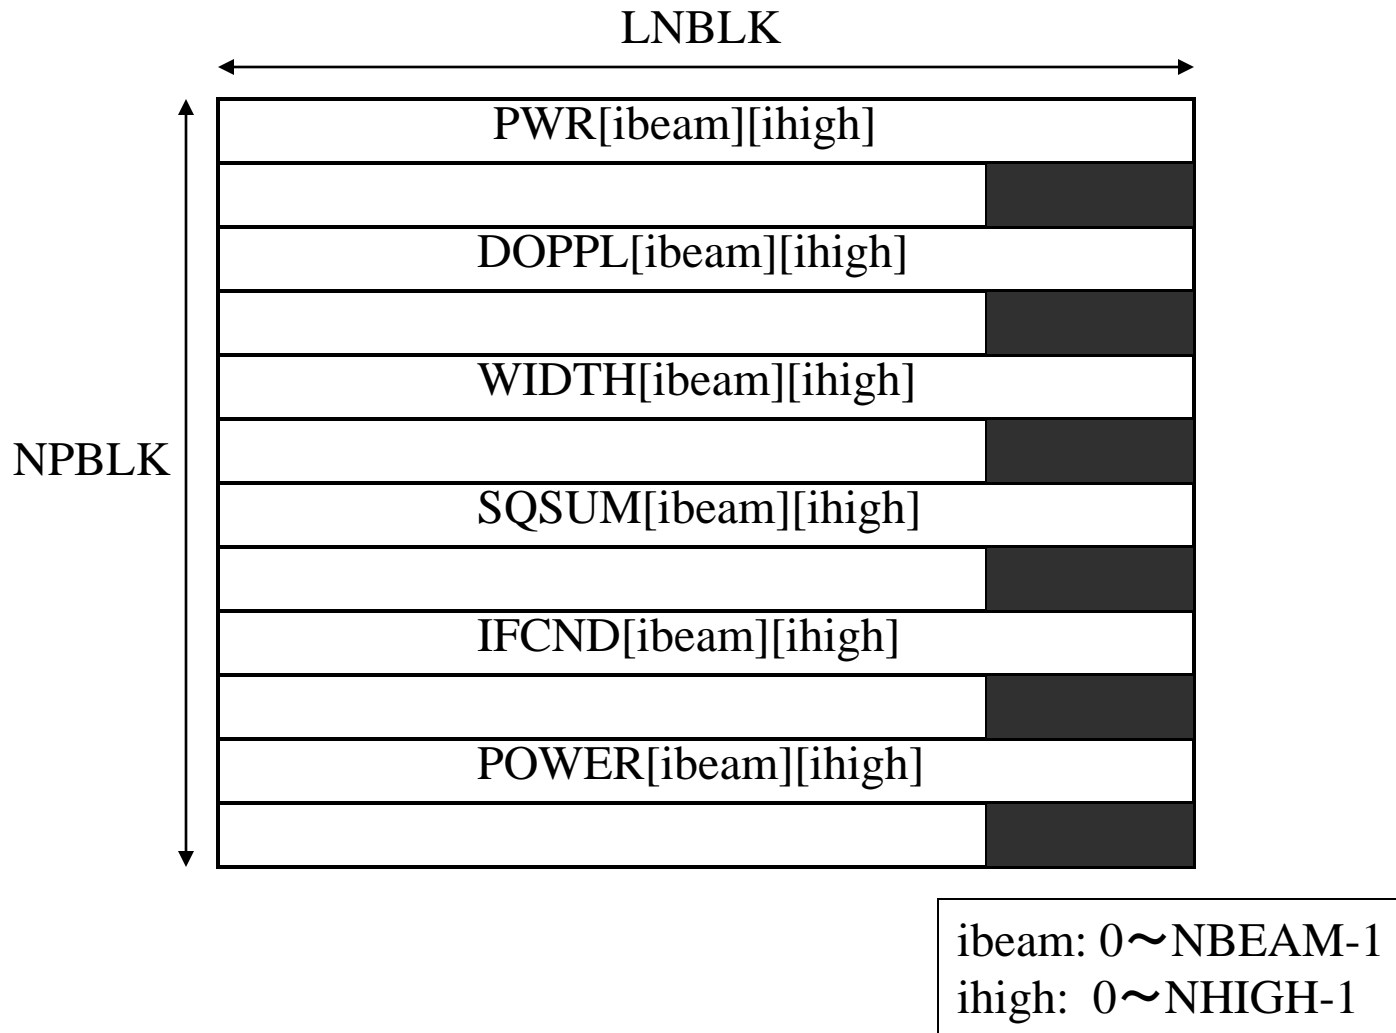

Data format of one record.

- Power spectra

`spc[ibeam][ihigh][idata]`

- Raw data

`raw[ibeam][ihigh][iq][idata]`

ibeam: 0~NBEAM-1
ihigh: 0~NHIGH-1
iq: 0~1
idata: 0~NDATA-1

Data format of one segment.

Data format of a parameter block.